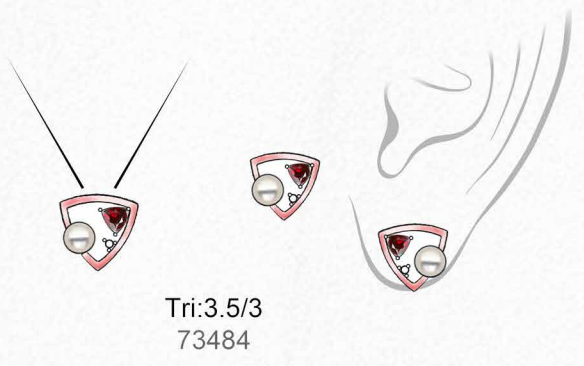

10.5

11

10.5

Pearl:4.5/5

9

11

Pearl:4.5/4

10

10.5

11.5

10.5

Pearl:4.5/3.5

9.5

10

Pearl:4/3

Pearl:3-3.5
WD:0.85-1.05

73583

Round:4
Pearl:3.5

Round:3.5
Pearl:3

73584

Cushion:3.5
Pearl:3.5

Cushion:3
Pearl:3

Pear:4 mm

Oval:6x4 /5x3
73488

4.5

11

Cushion:4.5/4
73490

6

13

Pear:6x4 /5x3
73489

4.5

11