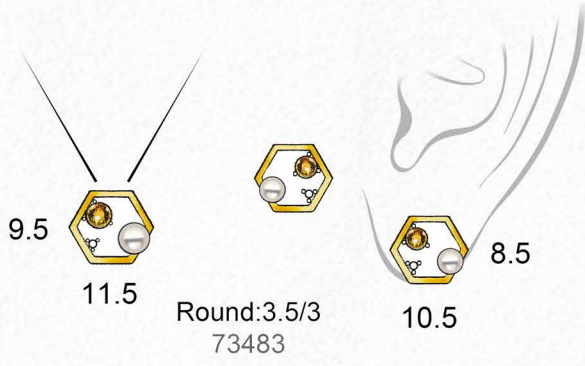

10.5

11

10.5

Pearl:4.5/5

9

11

Pearl:4.5/4

10

10.5

11.5

10.5

Pearl:4.5/3.5

9.5

10

Pearl:4/3

Pearl:3-3.5
WD:0.85-1.05

73583

Round:4
Pearl:3.5

Round:3.5
Pearl:3

73584

Cushion:3.5
Pearl:3.5

Cushion:3
Pearl:3

Pear:4 mm

Oval:6x4 /5x3
73488

4.5

11

Cushion:4.5/4
73490

6

13

Pear:6x4 /5x3
73489

4.5

11