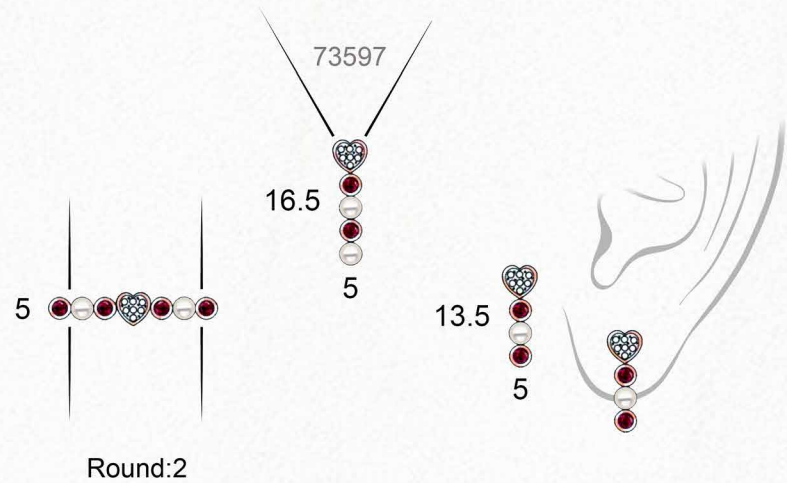

10.5

11

10.5

Pearl:4.5/5

9

11

Pearl:4.5/4

10

10.5

11.5

10.5

Pearl:4.5/3.5

9.5

10

Pearl:4/3

Pearl:3-3.5
WD:0.85-1.05

73583

Round:4
Pearl:3.5

Round:3.5
Pearl:3

73584

Cushion:3.5
Pearl:3.5

Cushion:3
Pearl:3

Pear:4 mm

Oval:6x4 /5x3
73488

73491

9

12

Heart:4.5/4
73491

Pearl:2.5 mm

Ring

Pearl:3

Pearl:3