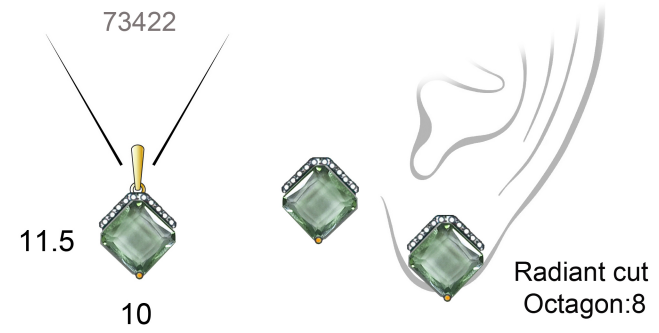

16

13

60375S

Round:8

60375W1

14

20

14.5

60488

Cushion:8

- Honey Cut -

- Doublet -

Blue Topaz
&
White MOP

Pink Amethyst
&
Pink MOP

White Topaz
&
White MOP