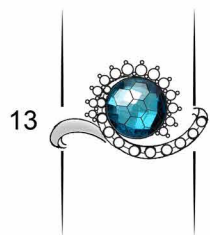

Special cut

ASPIRE DESIGNS
FINE JEWELRY

Vida

- Honey Cut -

10

60492

Round:7

11

9

60493

Oval:8x6

12

9

60494

Pear:8x6

- Honey Cut -

Cushion :7

60495

10

Heart :7

60496

- Honey Cut -

13

60375Q1

16

13

60375S

Round:8

60375W1

14

20

14.5