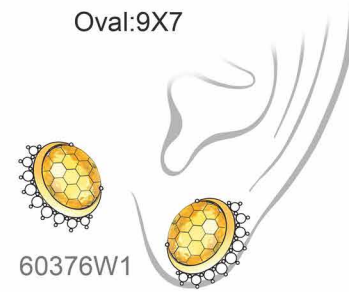

9

60493

Oval:8x6

12

9

60494

Pear:8x6

- Honey Cut -

Cushion :7

60495

10

Heart :7

60496

- Honey Cut -

13

60375Q1

16

13

60375S

Round:8

60375W1

14

20

14.5

60488

Cushion:8

- Honey Cut -

- Doublet -

Blue Topaz
&
White MOP

Pink Amethyst
&
Pink MOP

White Topaz
&
White MOP