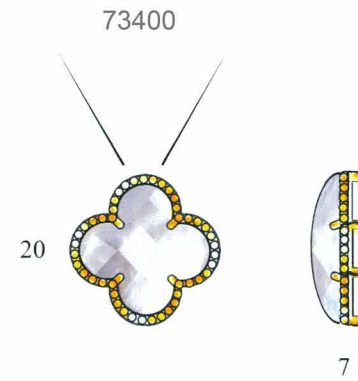

Special cut

ASPIRE DESIGNS
FINE JEWELRY

Vida

- Honey Cut -

10

60492

Round:7

11

16

13

60375S

Round:8

60375W1

14

20

14.5

60488

Cushion:8

- Honey Cut -

- Doublet -

Blue Topaz
&
White MOP

Pink Amethyst
&
Pink MOP

White Topaz
&
White MOP