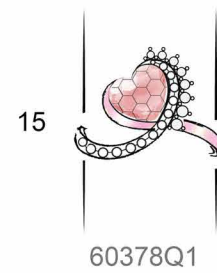

9

60493

Oval:8x6

12

9

60494

Pear:8x6

- Honey Cut -

Cushion :7

60495

10

Heart :7

60496

- Honey Cut -

13

60375Q1

16

13

60375S

Round:8

60375W1

14

20

14.5

60488

Cushion:8

- Honey Cut -

- Doublet -

Blue Topaz
&
White MOP

Pink Amethyst
&
Pink MOP

White Topaz
&
White MOP