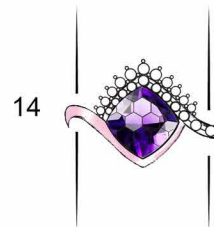

9

60493

Oval:8x6

12

9

60494

Pear:8x6

- Honey Cut -

Cushion :7

60495

10

Heart :7

60496

- Honey Cut -

13

60375Q1

16

13

60375S

Round:8

60375W1

14

20

14.5

60488

Cushion:8

- Honey Cut -

- Doublet -

Blue Topaz
&
White MOP

Pink Amethyst
&
Pink MOP

White Topaz
&
White MOP