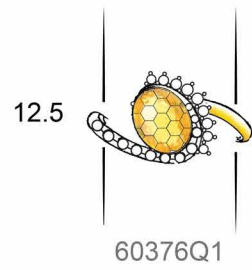

9

60493

Oval:8x6

12

9

60494

Pear:8x6

- Honey Cut -

Cushion :7

60495

10

Heart :7

60496

- Honey Cut -

13

60375Q1

16

13

60375S

Round:8

60375W1

14

20

14.5

60488

Cushion:8

- Honey Cut -

- Doublet -

Blue Topaz
&
White MOP

Pink Amethyst
&
Pink MOP

White Topaz
&
White MOP