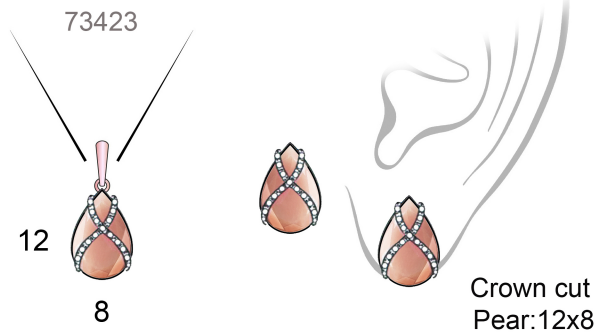

9

60493

Oval:8x6

12

9

60494

Pear:8x6

- Honey Cut -

Cushion :7

60495

10

Heart :7

60496

- Honey Cut -

13

60375Q1

16

13

60375S

Round:8

60375W1

14

20

14.5

60488

Cushion:8

- Honey Cut -

- Doublet -

Blue Topaz
&
White MOP

Pink Amethyst
&
Pink MOP

White Topaz
&
White MOP