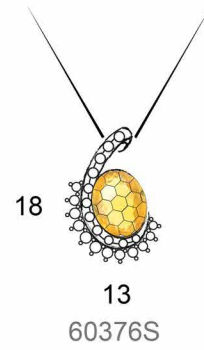

9

60493

Oval:8x6

12

9

60494

Pear:8x6

- Honey Cut -

Cushion :7

60495

10

Heart :7

60496

- Honey Cut -

13

60375Q1

16

13

60375S

Round:8

60375W1

14

20

14.5

60488

Cushion:8

- Honey Cut -

- Doublet -

Blue Topaz
&
White MOP

Pink Amethyst
&
Pink MOP

White Topaz
&
White MOP