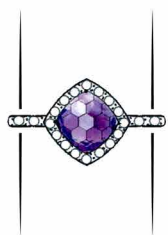

Special cut

ASPIRE DESIGNS
FINE JEWELRY

Vida

- Honey Cut -

10

60492

Round:7

11

9

60493

Oval:8x6

12

9

60494

Pear:8x6

- Honey Cut -

Cushion :7

60495

10

Heart :7

60496

- Honey Cut -

13

60375Q1

16

13

60375S

Round:8

60375W1

14

20

14.5