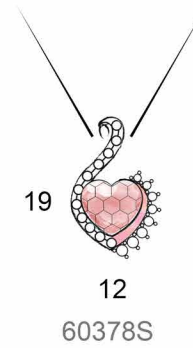

Cushion :7

60495

10

Heart :7

60496

- Honey Cut -

13

60375Q1

16

13

60375S

Round:8

60375W1

14

20

14.5

60488

Cushion:8

- Honey Cut -

- Doublet -

Blue Topaz
&
White MOP

Pink Amethyst
&
Pink MOP

White Topaz
&
White MOP