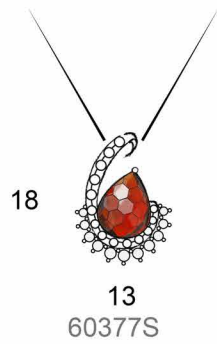

9

60493

Oval:8x6

12

9

60494

Pear:8x6

- Honey Cut -

Cushion :7

60495

10

Heart :7

60496

- Honey Cut -

13

60375Q1

16

13

60375S

Round:8

60375W1

14

20

14.5

60488

Cushion:8

- Honey Cut -

- Doublet -

Blue Topaz
&
White MOP

Pink Amethyst
&
Pink MOP

White Topaz
&
White MOP