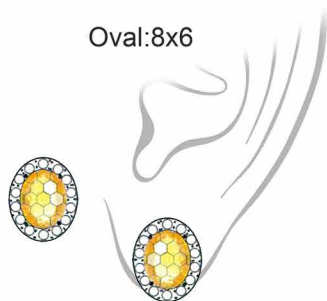

Special cut

ASPIRE DESIGNS
FINE JEWELRY

Vida

- Honey Cut -

10

60492

Round:7

11

9

60493

Oval:8x6

12

9

60494

Pear:8x6

- Honey Cut -

Cushion :7

60495

10

Heart :7

60496

- Honey Cut -

13

60375Q1

16

13

60375S

Round:8

60375W1

14

20

14.5